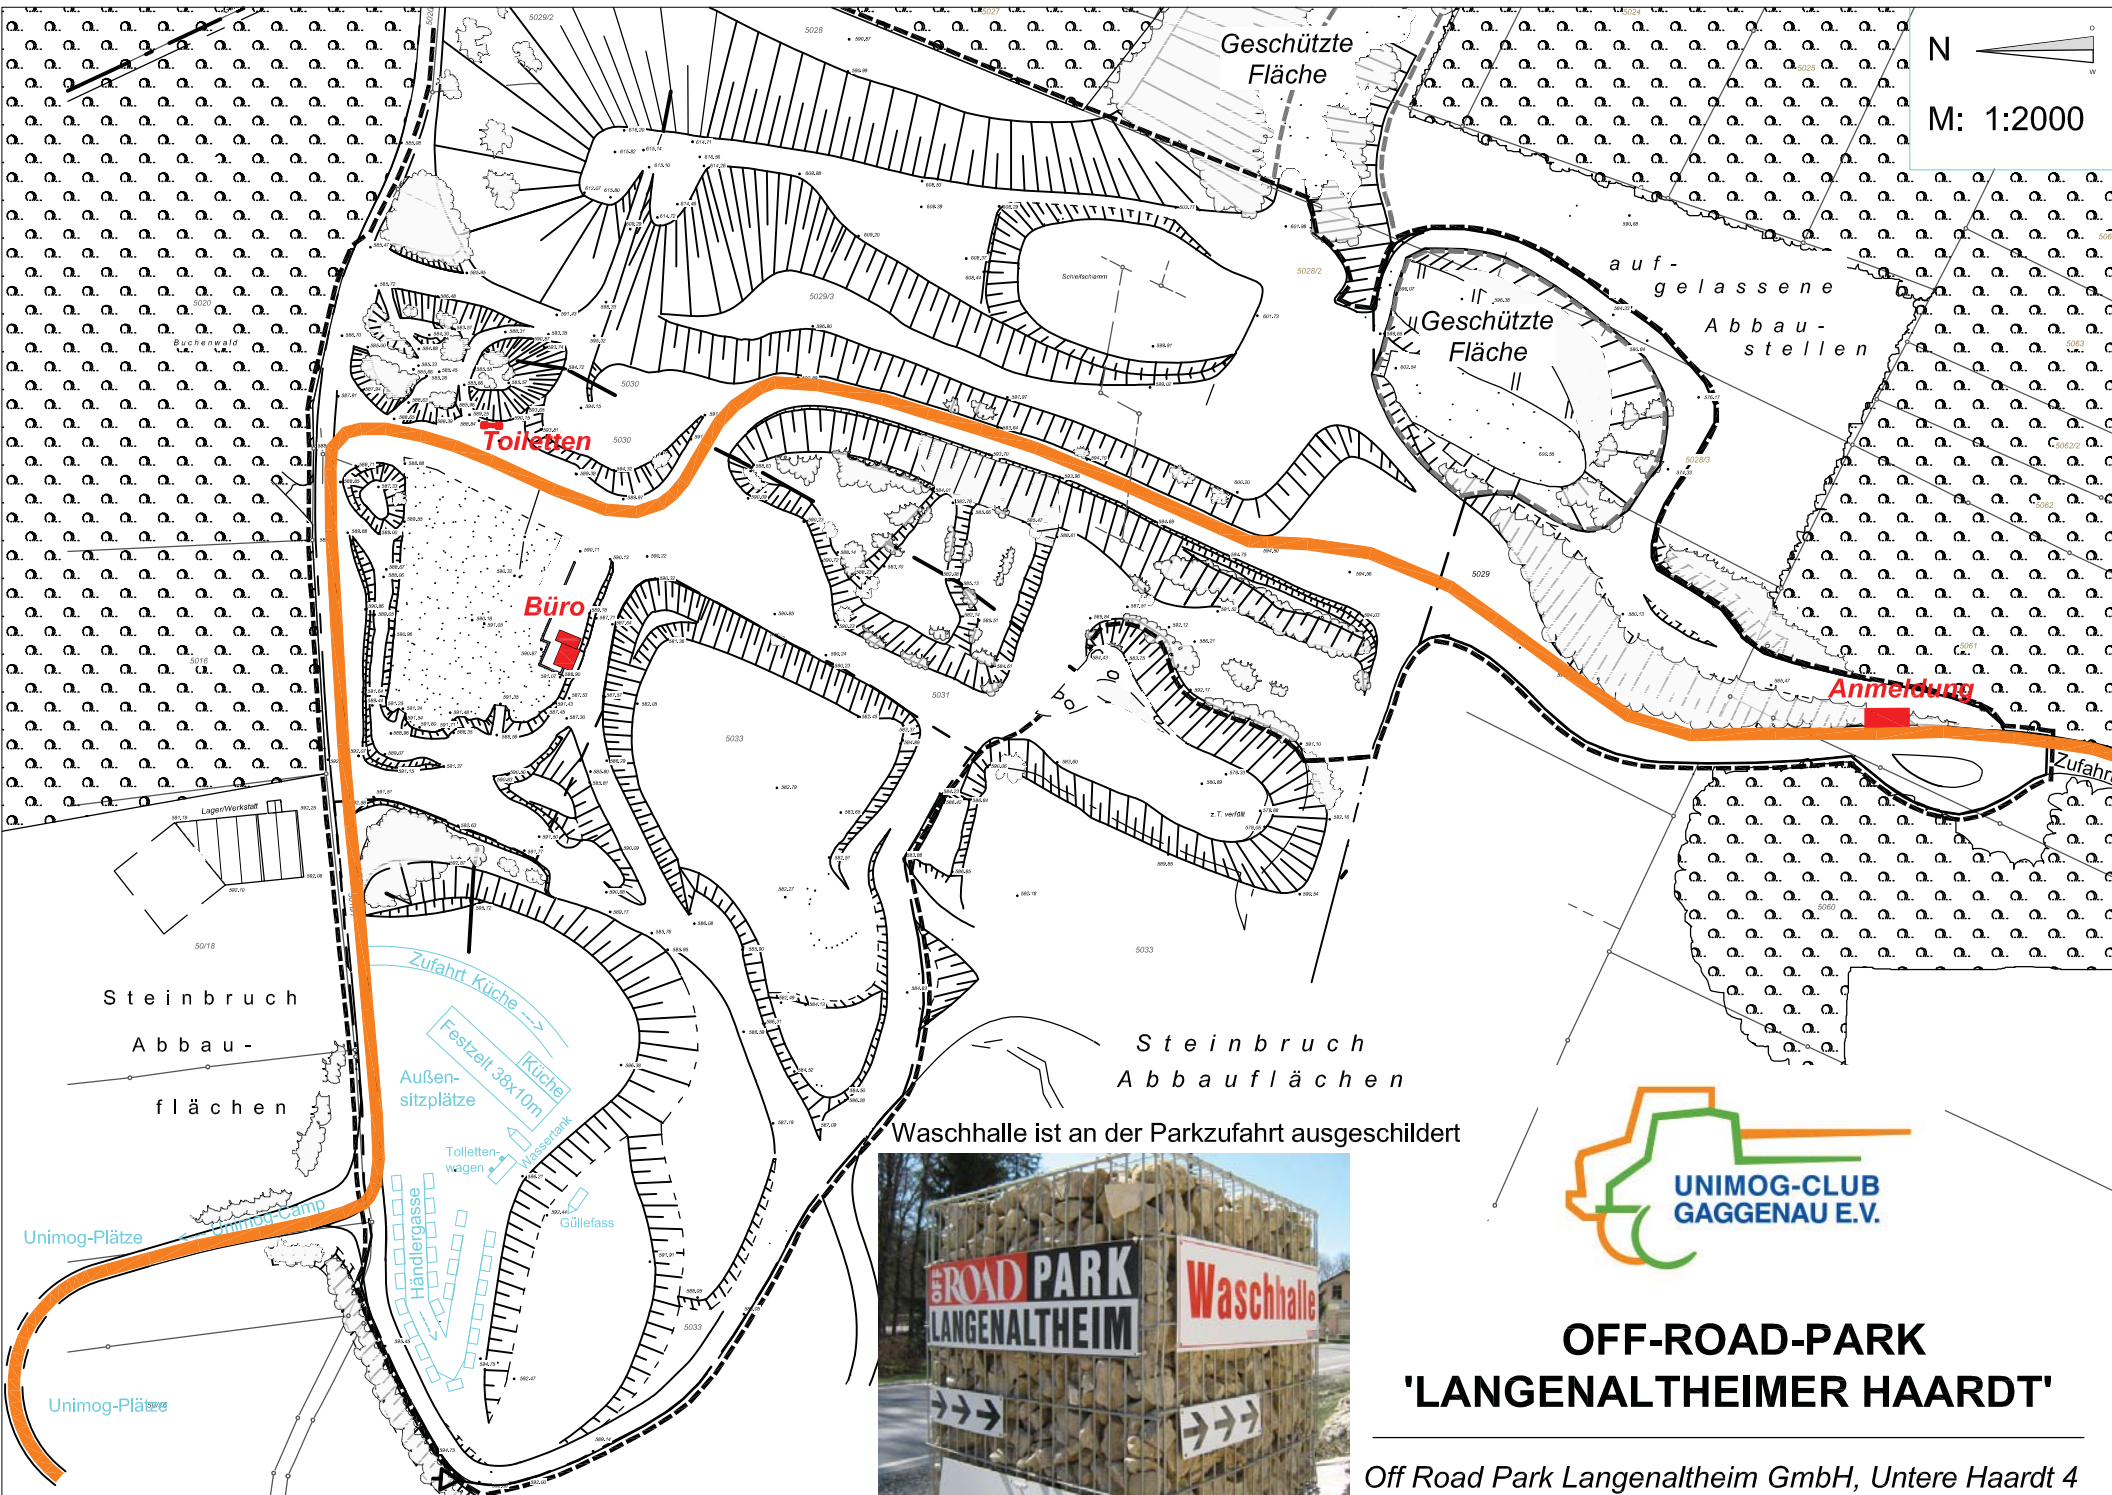

N
M: 1:2000

Waschhalle ist an der Parkzufahrt ausgeschildert

OFF-ROAD-PARK 'LANGENALTHEIMER HAARDT'

Off Road Park Langenaltheim GmbH, Untere Haardt 4